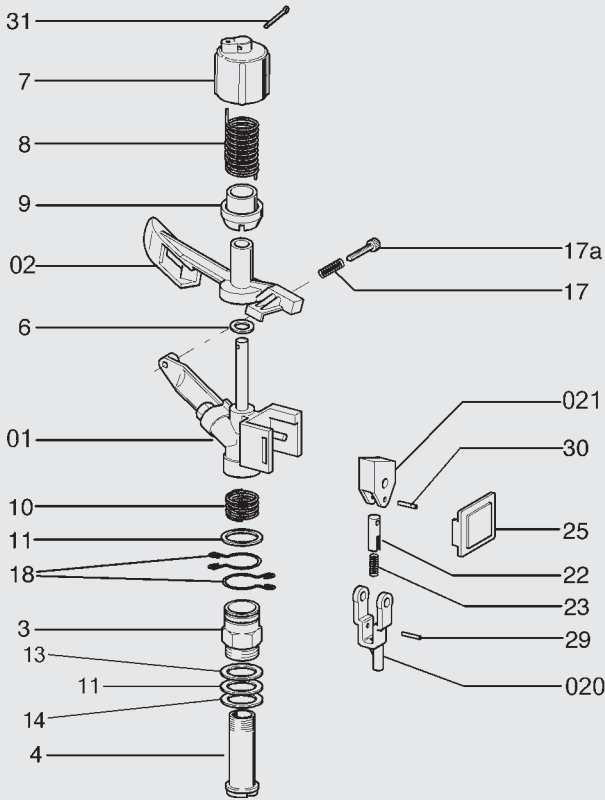

a settori

circolare

**Pezzi di ricambio:** Ordinando pezzi di ricambio, specificare sempre il tipo di irrigatore e il numero di codice.

**Spare parts:** When ordering spare parts, please specify type of sprinkler and code number.

**Ersatzteile:** Immer der typ des regners und die zahl der position einzeln.

Dati, pesi e misure non sono impegnativi per la Ditta costruttrice che si riserva di apportare modifiche a sua discrezione.

**a settori**

CODICE	N. PZ.	N. DIS.	DENOMINAZIONE	MATER.
30238	1	3	Corpo esterno	ottone
30239	1	4	Corpo interno	ottone
30389	1	6	Rondella 11x5,8x2	teflon
30241	1	7	Cappello	nylon
30242	1	8	Molla braccio	acc. inox
30243	1	9	Porta molla	nylon
30244	1	10	Molla frizione	acc. inox
30245	2	11	Rondella 16x12,2x1,5	teflon
3010228	1	13	Rondella 16x12,1x1,5	wulk
3010229	1	14	Rondella 16x12,1x1,5	gomma
30337	1	17	Molla rompigetto	acc. inox
30248	1	17a	Registro	ottone
30249	2	18	Anello	acc. inox
30252	1	22	Custodia molla	nylon
30314	1	23	Molla scatto	acc. inox
30253	1	25	Quarcella	nylon
30254	1	29	Spina 1,5x10,5	ottone
30254	1	30	Spina 1,5x10,5	ottone
30256	1	31	Copiglia 2x15	inox
30678	1	44	OR 121	gomma
30619	1	46	Boccaglio	nylon
10213	1	01	Carter	nylon
10244	1	02	Braccio	zama
10408	1	020	Leva scatto	nylon
10409	1	021	Leva battente	nylon

**circolare**

CODICE	N. PZ.	N. DIS.	DENOMINAZIONE	MATER.
30238	1	3	Corpo esterno	ottone
30239	1	4	Corpo interno	ottone
30389	1	6	Rondella 11x5,8x2	teflon
30241	1	7	Cappello	nylon
30242	1	8	Molla braccio	acc. inox
30243	1	9	Porta molla	nylon
30244	1	10	Molla frizione	acc. inox
30245	2	11	Rondella	teflon
3010228	1	13	Rondella	wulk
3010229	1	14	Rondella	gomma
30337	1	17	Molla rompigetto	acc. inox
30248	1	17a	Registro	ottone
30256	1	31	Copiglia 2x15	ottone
30678	1	44	OR 121	gomma
30619	1	46	Boccaglio	nylon
10221	1	01	Carter	nylon
10244	1	02	Braccio	zama