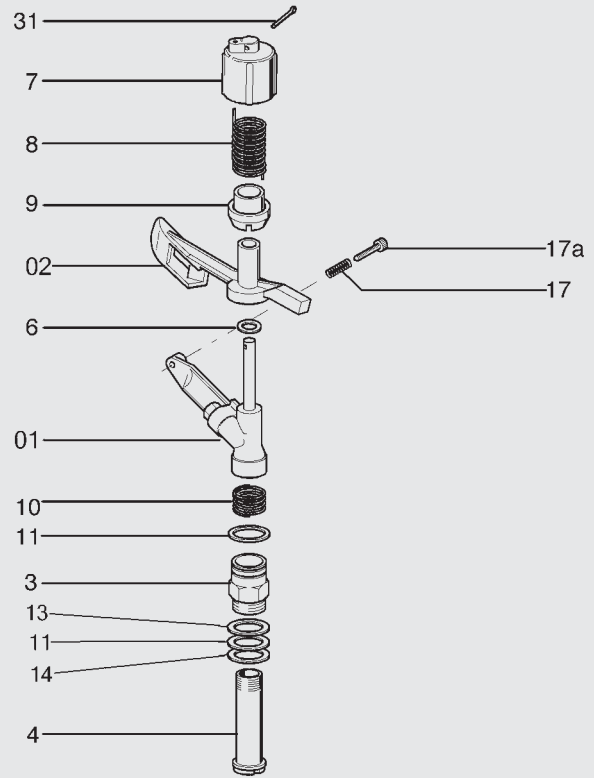

a settori

circolare

**Pezzi di ricambio:** Ordinando pezzi di ricambio, specificare sempre il tipo di irrigatore e il numero di codice.

**Spare parts:** When ordering spare parts, please specify type of sprinkler and code number.

**Ersatzteile:** Immer der typ des regners und die zahl der position einzeln.

Dati, pesi e misure non sono impegnativi per la Ditta costruttrice che si riserva di apportare modifiche a sua discrezione.

**a settori**

CODICE	N. PZ.	N. DIS.	DENOMINAZIONE	MATER.
30238	1	3	Corpo esterno	ottone
30239	1	4	Corpo interno	ottone
30389	1	6	Rondella 11x5,8x2	teflon
30241	1	7	Cappello	nylon
30242	1	8	Molla braccio	acc. inox
30243	1	9	Porta molla	nylon
30244	1	10	Molla frizione	acc. inox
30245	2	11	Rondella 16x12,2x1,5	teflon
3010228	1	13	Rondella 16x12,1x1,5	wulk
3010229	1	14	Rondella 16x12,1x1,5	gomma
30337	1	17	Molla rompigetto	acc. inox
30248	1	17a	Registro	ottone
30249	2	18	Anello	acc. inox
30252	1	22	Custodia molla	nylon
30314	1	23	Molla scatto	acc. inox
30253	1	25	Quarcella	nylon
30254	1	29	Spina 1,5x10,5	ottone
30254	1	30	Spina 1,5x10,5	ottone
30256	1	31	Copiglia 2x15	inox
30678	1	44	OR 121	gomma
30619	1	46	Boccaglio	nylon
10213	1	01	Carter	nylon
10244	1	02	Braccio	zama
10408	1	020	Leva scatto	nylon
10409	1	021	Leva battente	nylon

**circolare**

CODICE	N. PZ.	N. DIS.	DENOMINAZIONE	MATER.
30238	1	3	Corpo esterno	ottone
30239	1	4	Corpo interno	ottone
30389	1	6	Rondella 11x5,8x2	teflon
30241	1	7	Cappello	nylon
30242	1	8	Molla braccio	acc. inox
30243	1	9	Porta molla	nylon
30244	1	10	Molla frizione	acc. inox
30245	2	11	Rondella	teflon
3010228	1	13	Rondella	wulk
3010229	1	14	Rondella	gomma
30337	1	17	Molla rompigetto	acc. inox
30248	1	17a	Registro	ottone
30256	1	31	Copiglia 2x15	ottone
30678	1	44	OR 121	gomma
30619	1	46	Boccaglio	nylon
10221	1	01	Carter	nylon
10244	1	02	Braccio	zama